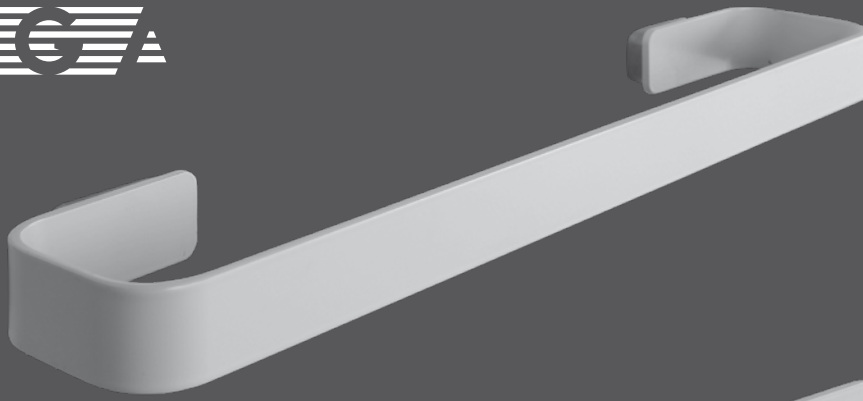

RIG001-35/N
PORTA SALVIETTE
TOWER HOLDER
35 x 6,5 cm

RIG010/N
PORTA ROTOLO
TOILET PAPER HOLDER
14,5 x 9 cm

940/N
PORTA KLEENEX
KLEENEX BOX
25,5 x 13 x 7 H cm

RIG424/N
PORTASCOPINO
TOILET BRUSH
9 x 9 x 40 H cm