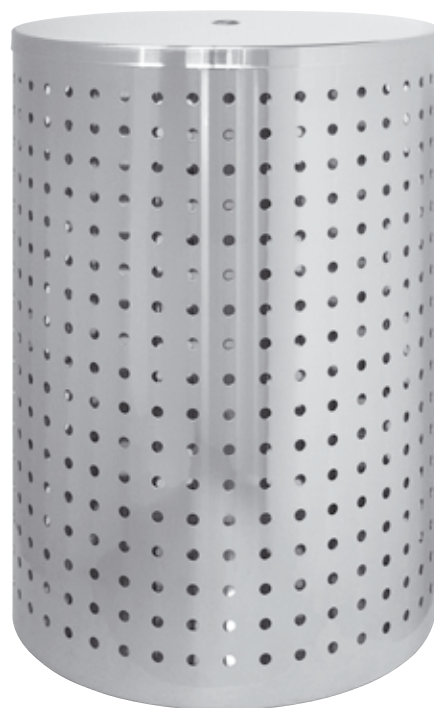

812/AFR.C
PORTABIANCHERIA
LAUNDRY BOX
Ø 40 x 58 H cm