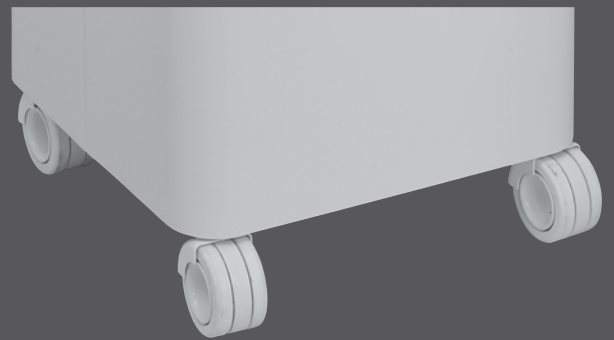

OPTIONAL
RUOTE
WHEELS

OPTIONAL
CUSCINO
PILLOW