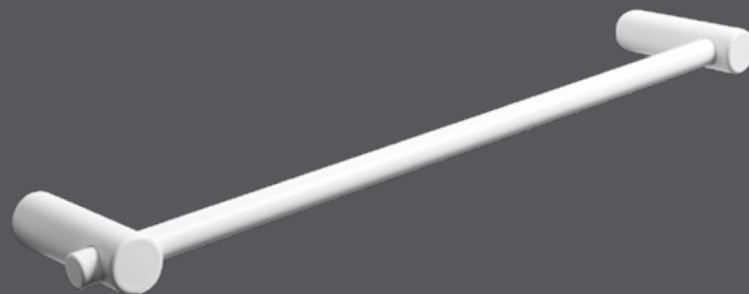

500/AS
PATTUMIERA CON COPERCHIO LT. 5
TOILET BRUSH HOLDER LT. 5
Ø 21 x 32 H cm

MOR001-35/N
PORTA SALVIETTE
TOWER HOLDER
35 x 6,5 cm

MOR010/N
PORTA SALVIETTE
TOWER HOLDER
17 x 6,5 cm

MOR020/N
PORTA ACCAPPATOIO
ROBE HOOK
Ø 2 x 3 cm