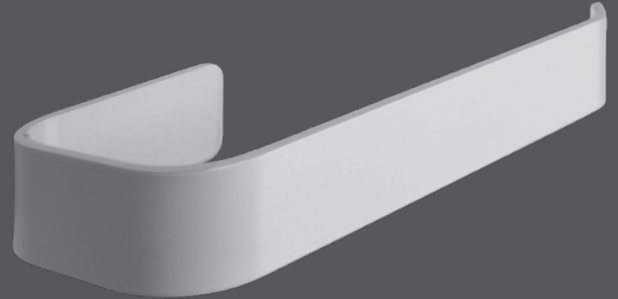

RIG010/B
PORTA ROTOLO
TOILET PAPER HOLDER
14,5 x 9 cm