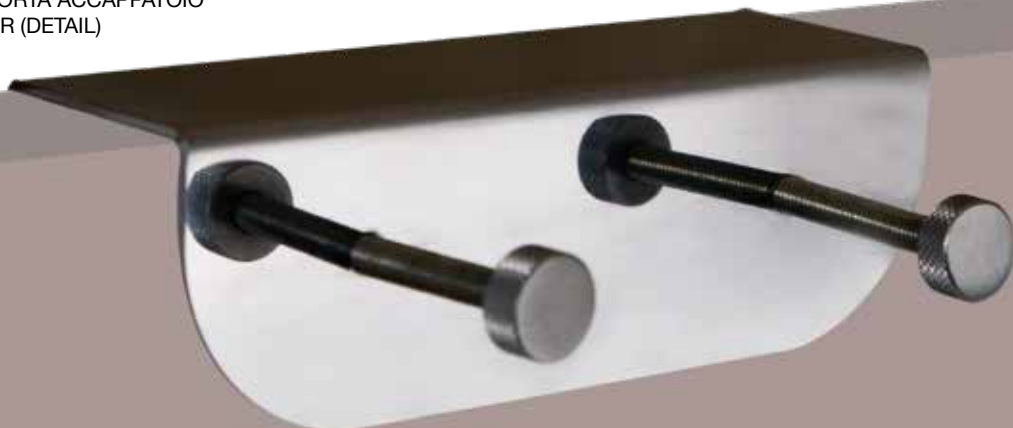

PARTICOLARE PORTA ACCAPPATOIO
BATHROBE DOOR (DETAIL)