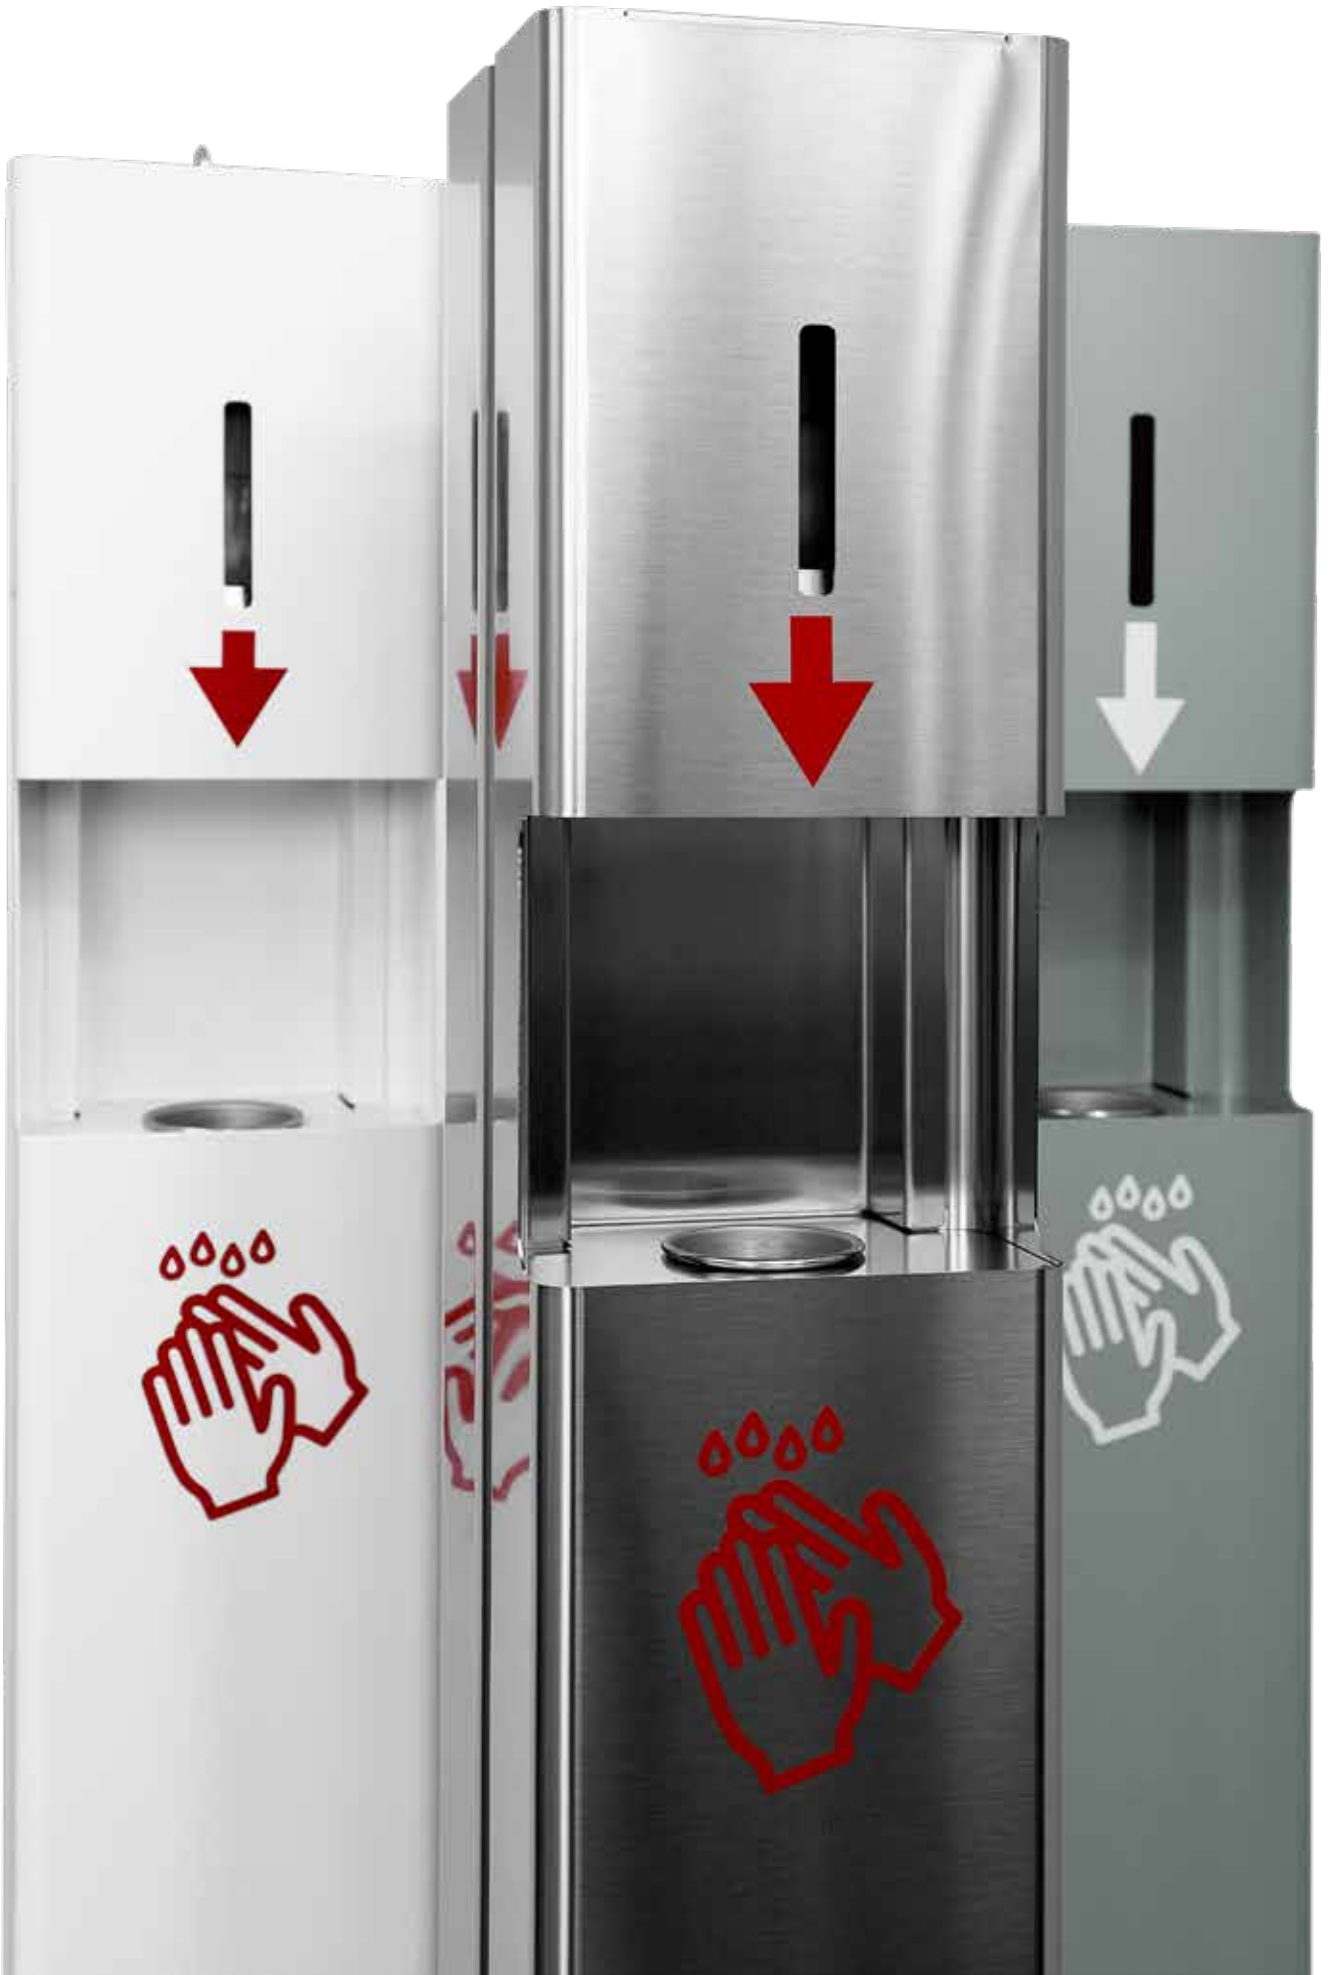

330/AS.2
CESTINO PER RACCOLTA DIFFERENZIATA
BIN FOR SEPARATE WASTE COLLECTION
47 x 24 x 32 H cm

980
SPECCHIO CON LAMPADA A LED
MIRROR WITH LED LAMP

981
SPECCHIO
CON BORDO RETROILLUMINATO
MIRROR
WITH BACKLIT EDGE

982
SPECCHIO
CON FASCIA RETROILLUMINATA
MIRROR
WITH BACKLIT BAND

VANITY

VAN3001
SPECCHIO
CON BORDO RETROILLUMINATO
MIRROR
WITH BACKLIT EDGE
Ø 60 cm

VAN3002
SPECCHIO
CON BORDO RETROILLUMINATO
MIRROR
WITH BACKLIT EDGE
100 x 74 cm

VAN3003
SPECCHIO
MIRROR
Ø 60 cm

VANITY

990
 COLONNA PER SOLUZIONE GEL IGIENIZZANTE MANI
 COLUMN FOR GEL SOLUTION HAND SANITIZER
 BASE / BASIS 29 x 29 cm
 COLONNA / COLUMN 15 x 15 x 113 cm

OPTIONAL 990P/AS
 PORTACARTELLO A4
 A4 CARD HOLDER