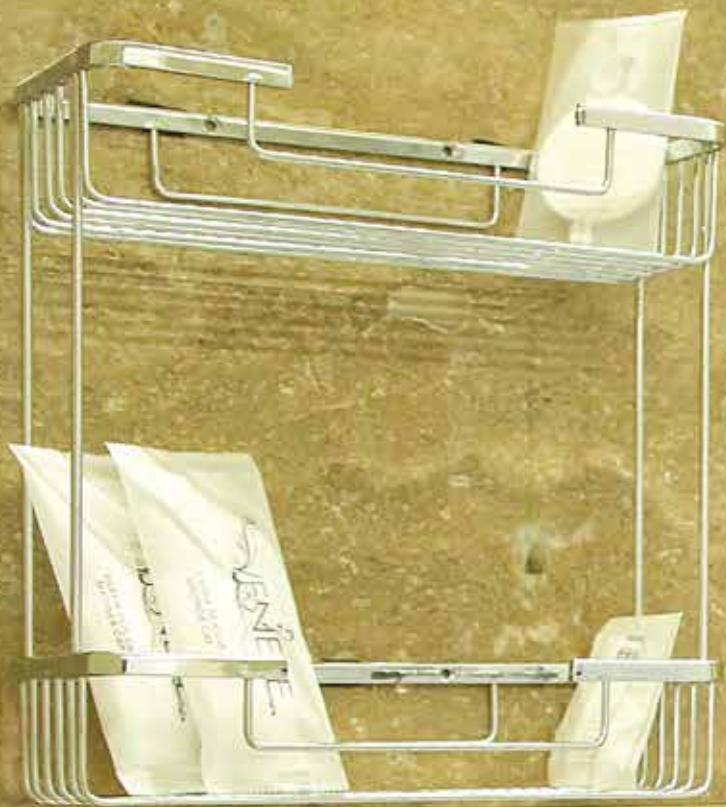

PLE010
PORTA ROTOLO
PAPER HOLDER
18 x 8 x 4 H cm

PLE040
DISPENSER SAPONE
SOAP DISPENSER
13 x 10 x 16 H cm

PLE035
PORTA SPAZZOLINO
TOOTHBRUSH HOLDER
13 x 10 x 10 H cm

PLE201
PORTASCOPINO
TOILET BRUSH
Ø 9 x 34 H cm

PLE6000
TERGIVETRO
WIPER
16 x 21 H cm

PLE6001
GANCIO
HOOK
2,5 x 10 H cm

PLE020
PORTA ACCAPPATOIO
ROBE HOOK
3,7 x 13 H cm

PLE940
PORTA KLEENEX
KLEENEX BOX
25 x 13 x 7,5 H cm

PLE6002
MENSOLA DOCCIA
SHOWER SHELF
27 x 14 x 30 H cm

PLE6003
MENSOLA DOCCIA
SHOWER SHELF
20 x 12 x 50 H cm

966/A
GRIGLIA PER DOCCIA TRIANGOLARE
TRIANGULAR GRID FOR SHOWER
25 x 20 x 6 H cm

967/A
GRIGLIA PER DOCCIA TRIANGOLARE
TRIANGULAR GRID FOR SHOWER
25 x 20 x 28,5 H cm