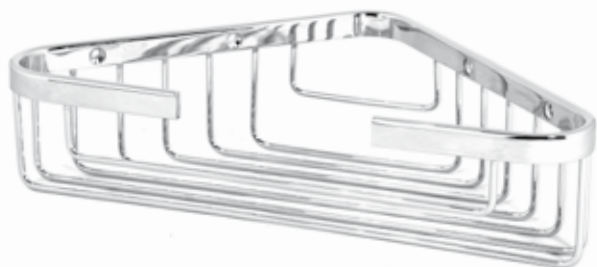

966/A
GRIGLIA PER DOCCIA TRIANGOLARE
TRIANGULAR GRID FOR SHOWER
25 x 20 x 6 H cm