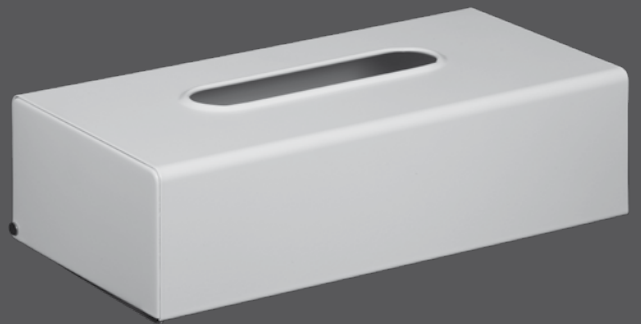

940/B
PORTA KLEENEX
KLEENEX BOX
25,5 x 13 x 7 H cm