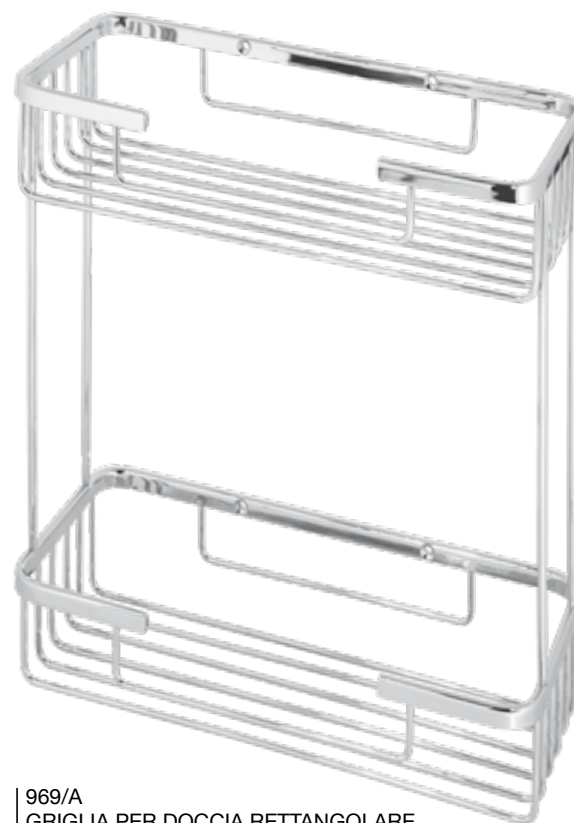

PLE6003
MENSOLA DOCCIA
SHOWER SHELF
20 x 12 x 50 H cm

966/A
GRIGLIA PER DOCCIA TRIANGOLARE
TRIANGULAR GRID FOR SHOWER
25 x 20 x 6 H cm

967/A
GRIGLIA PER DOCCIA TRIANGOLARE
TRIANGULAR GRID FOR SHOWER
25 x 20 x 28,5 H cm

968/A
GRIGLIA PER DOCCIA RETTANGOLARE
RECTANGULAR GRID FOR SHOWER
25 x 12 x 6 H cm

969/A
GRIGLIA PER DOCCIA RETTANGOLARE
RECTANGULAR GRID FOR SHOWER
25 x 12 x 28 H cm

BOX1003/AS
MENSOLA PER DOCCIA RETTANGOLARE
RECTANGULAR SHELF FOR SHOWER
25 x 11,5 x 37,5 H cm