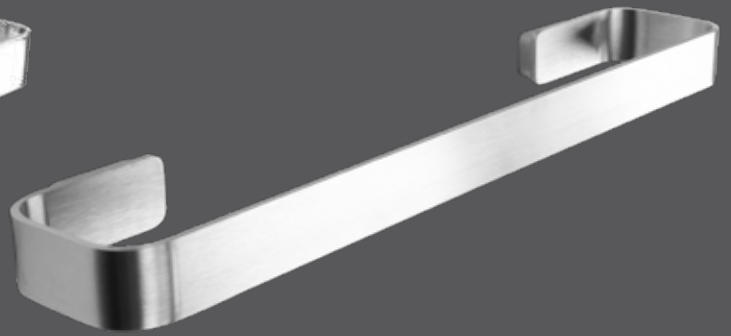

500/B
PATTUMIERA CON COPERCHIO LT. 5
TOILET BRUSH HOLDER LT. 5
Ø 21 x 32 H cm

MOR201/B
PORTA SCOPINO
TOILET BRUSH HOLDER
Ø 8 x 40 H cm

MOR920/B
PORTA ROTOLI
TOILET PAPER HOLDER
Ø 13,5 x 50 H cm

RIG001-35/A
 PORTA SALVIETTE
 TOWER HOLDER
 35 x 6,5 cm