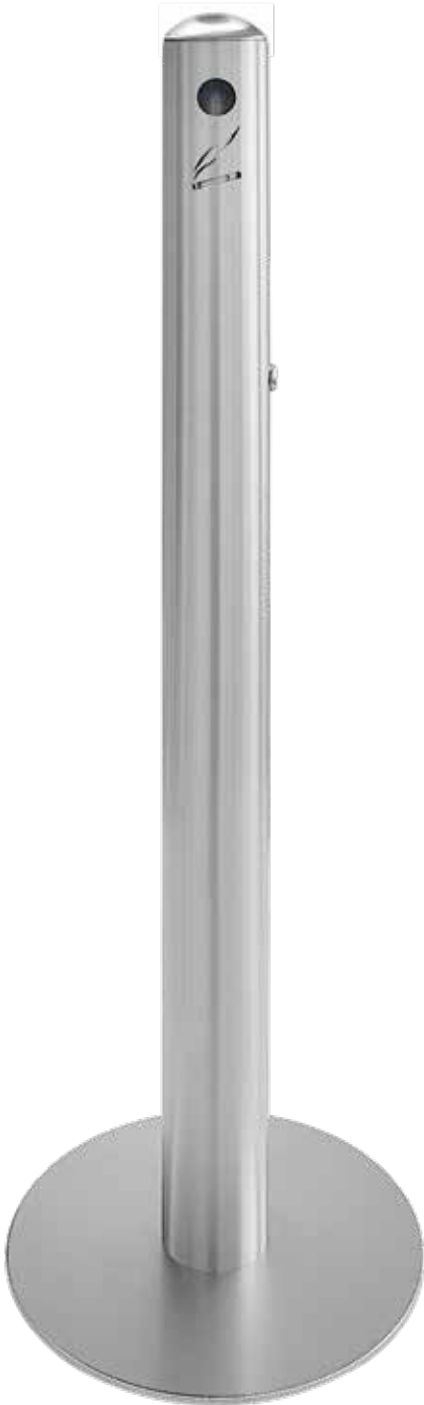

142/AS
ACCIAIO INOX SATINATO /
SATIN STAINLESS STEEL