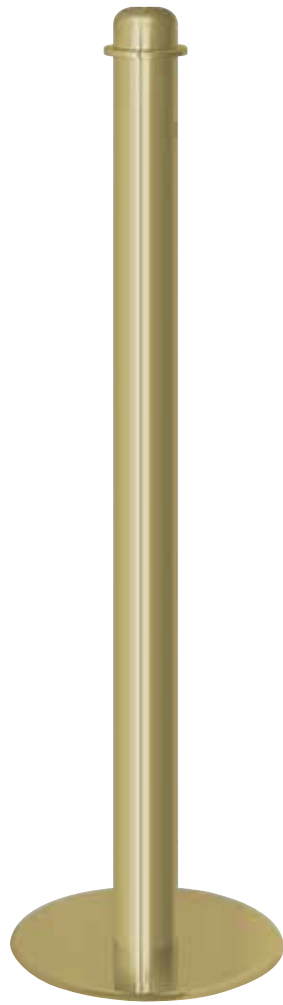

606/O
OTTONATO /
BRASSED

COLONNA SEGNALAZIONE CON POMOLO
SIGNALING COLUMN WITH KNOB
Ø 35 x Ø 7 x H 102 cm

A4

610/A
BACHECA TUBOLARE CROMATA A4 CON PLEXIGLASS
CHROMED A4 TUBULAR BOARD WITH PLEXIGLASS
21 x H 30 cm

610/O
BACHECA TUBOLARE OTTONATA A4 CON PLEXIGLASS
BRASSED A4 TUBULAR BOARD WITH PLEXIGLASS
21 x H 30 cm

A3

611/A
BACHECA TUBOLARE CROMATA A3 CON PLEXIGLASS
CHROMED A3 TUBULAR BOARD WITH PLEXIGLASS
42 x H 30 cm

611/O
BACHECA TUBOLARE OTTONATA A3 CON PLEXIGLASS
BRASSED A3 TUBULAR BOARD WITH PLEXIGLASS
42 x H 30 cm