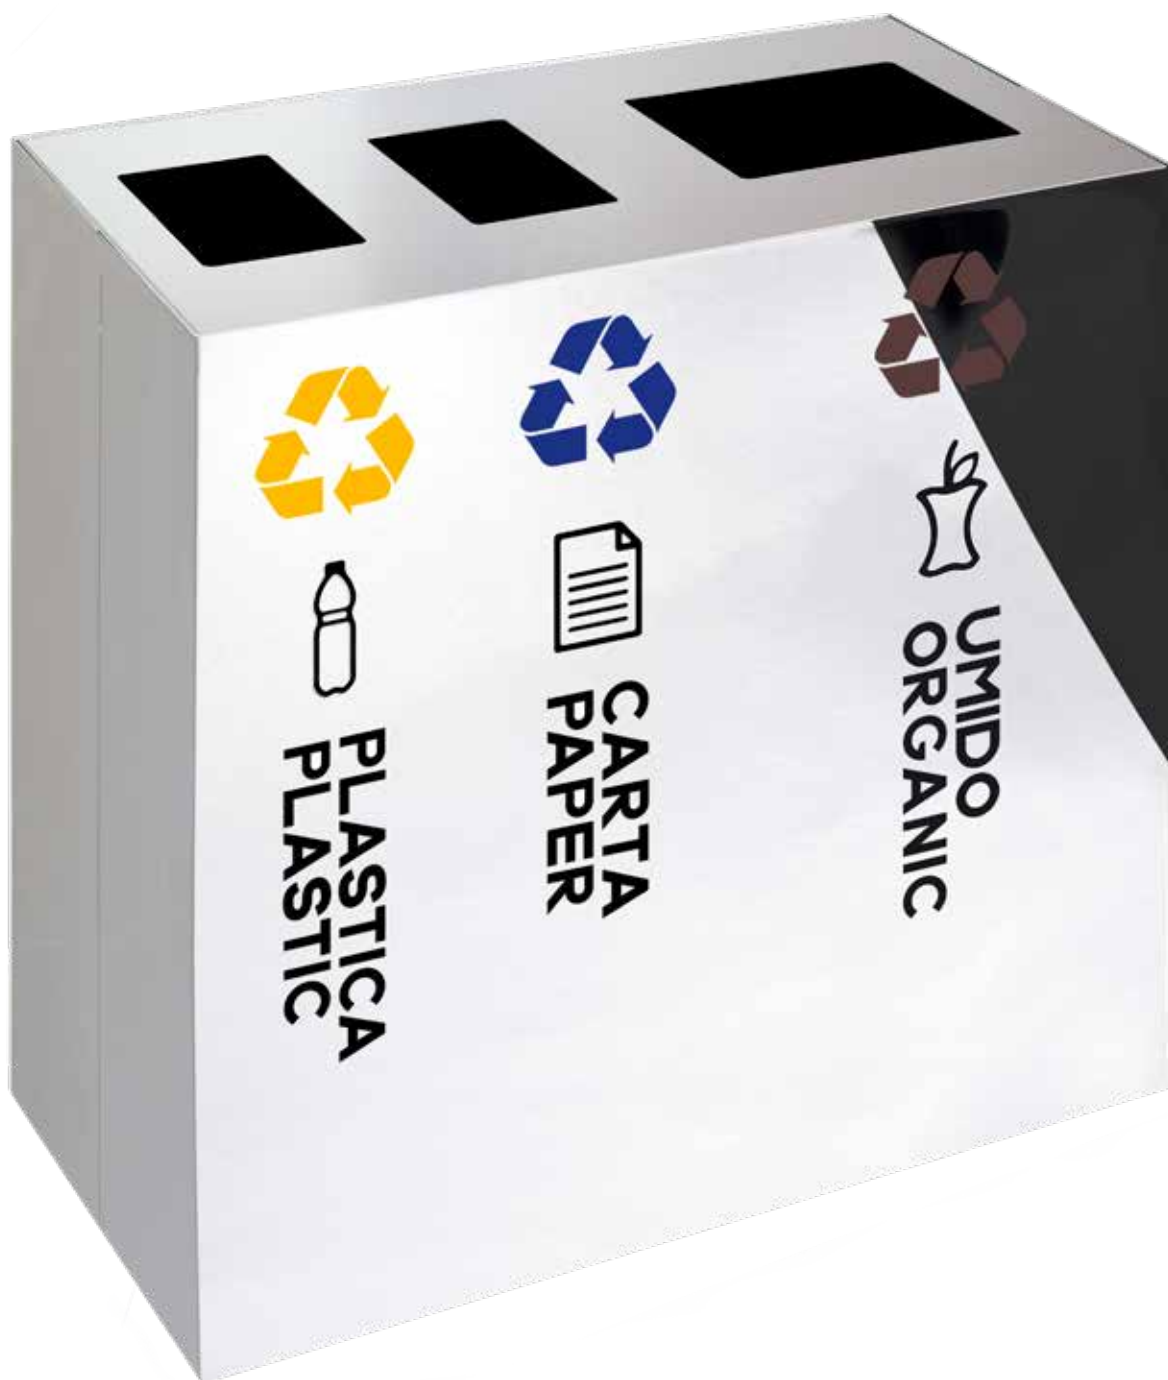

584/A - SOLUZIONE C
CONTENITORE IN ACCIAIO INOX PER RACCOLTA DIFFERENZIATA
CON COPERCHIO E ANELLO REGGISACCO A DUE SCOMPARTI
STAINLESS STEEL CONTAINER FOR SEPARATE WASTE COLLECTION
WITH LID AND BAG RING
TWO COMPARTMENTS
30 x 60 x H 67 cm - LITRI 2 x 60

584/A - SOLUZIONE D
CONTENITORE IN ACCIAIO INOX
PER RACCOLTA DIFFERENZIATA CON COPERCHIO
E ANELLO REGGISACCO A TRE SCOMPARTI
STAINLESS STEEL CONTAINER FOR SEPARATE WASTE COLLECTION
WITH LID AND BAG RING
THREE COMPARTMENTS
30 x 60 x H 67 cm - LITRI 2 x 30 + 1 x 30