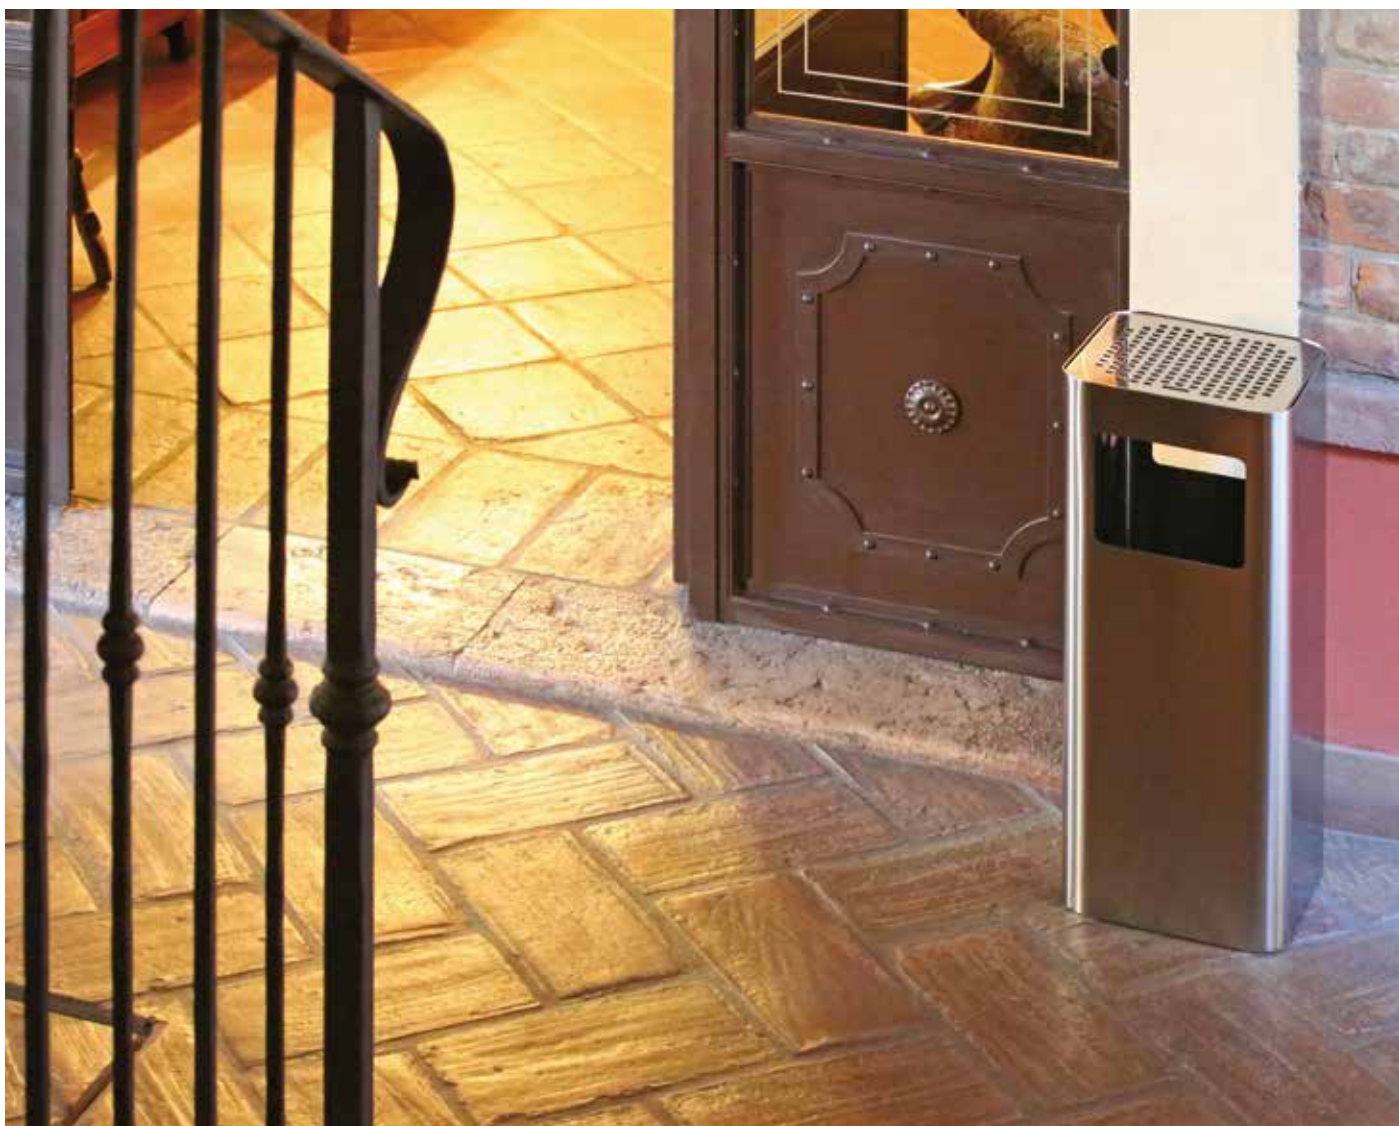

113/A  
ACCIAIO INOX /  
STAINLESS STEEL

113  
METALLO LACCATO /  
LACQUERED METAL

POSACENERE GETTACARTA  
CON COPERCHIO A RETE  
PAPERBASKET WITH NET  
AND ASHTRAY  
Ø 25 x H 62 cm

OPTIONAL  
SECCHIO IN TONDINO REGGI SACCO  
BUCKET IN ROD HOLDING BAG  
Ø 22.5 x H 38 cm