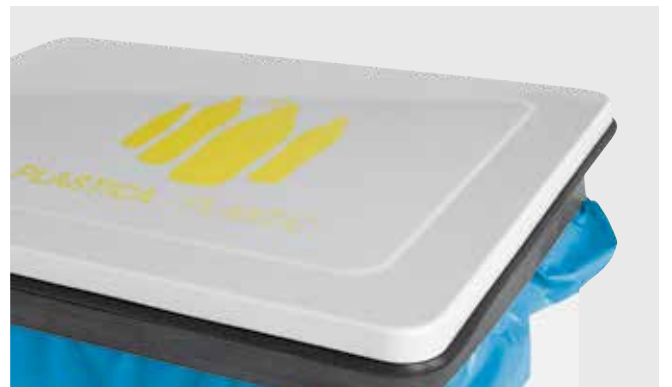

513/L.D
PATTUMIERA RETTANGOLARE IN METALLO LACCATO
CON PEDALE, RUOTE, APERTURA AD ANTA E COPERCHIO
PER RACCOLTA DIFFERENZIATA
LACQUERED METAL RECTANGULAR DUST BIN WITH COVER
FOR SEPARATE COLLECTION OF WASTE,
WHEELS AND OPENING DOOR
36 x 46 x H 70 cm - LITRI 70