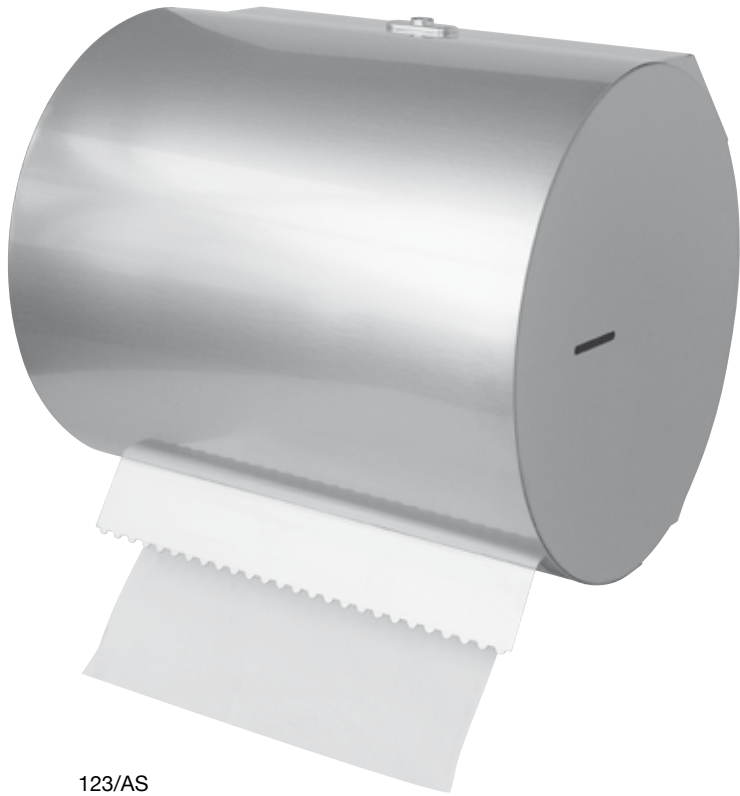

123/AS
ACCIAIO INOX SATINATO /
SATIN STAINLESS STEEL

PORTAROTOLO CARTA ORIZZONTALE A MURO
WALL MOUNTED HORIZONTAL PAPER ROLL HOLDER
Ø 30 x H 33 cm